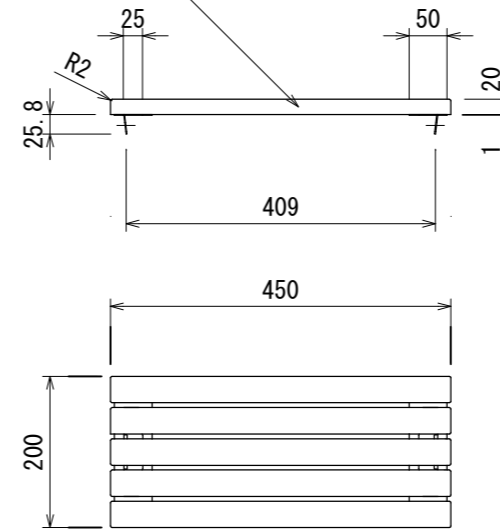

| 品番           | カラー     | 選択 |
|--------------|---------|----|
| BB-7601TS-BG | ベージュ    |    |
| BB-7601TS-SB | サックスブルー |    |
| BB-7601TS-KH | カーキ     |    |

座板材質=天然木マサランデュバ

- 本体はGRC(ガラス繊維強化セメント)とし、寸法誤差±5mmとする。
- カラーは、メーカー標準色とする。
- ISO 9001:2015認証取得企業の製品とする。
- (一社)日本公園施設業協会 SPLマーク表示認定企業の製品とする。
- (一社)日本公園施設業協会 団体賠償責任保険に加入した製品とする。
- 品質向上の為の仕様変更については承認図による。
- 本製品の設計図面の変更、模倣を禁止する。
- 内田工業(株)製品または同等以上とする。