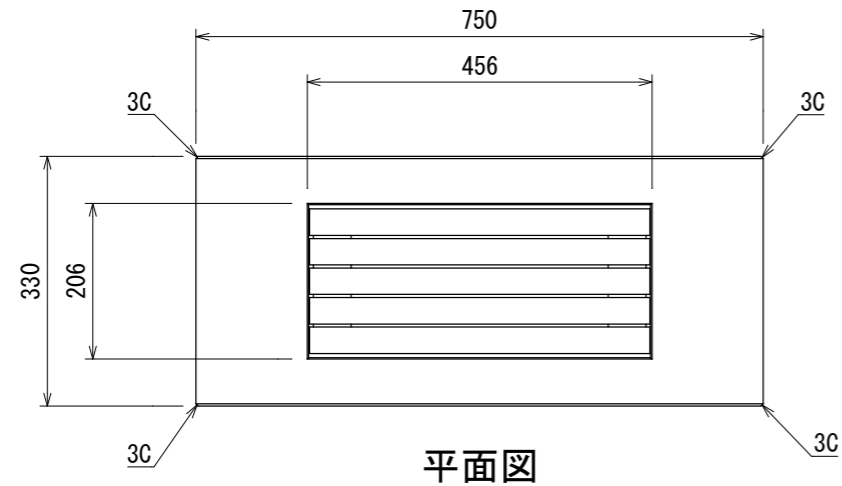

| 品番           | カラー     | 選択 |
|--------------|---------|----|
| BB-7601TS-BG | ベージュ    |    |
| BB-7601TS-SB | サックスブルー |    |
| BB-7601TS-KH | カーキ     |    |

座板材質=天然木マサランデュバ

- 本体はGRC(ガラス繊維強化セメント)とし、寸法誤差±5mmとする。
- カラーは、メーカー標準色とする。
- ISO 9001:2015認証取得企業の製品とする。
- (一社)日本公園施設業協会 SPLマーク表示認定企業の製品とする。
- (一社)日本公園施設業協会 団体賠償責任保険に加入した製品とする。
- 品質向上の為の仕様変更については承認図による。
- 本製品の設計図面の変更、模倣を禁止する。
- 内田工業(株)製品または同等以上とする。